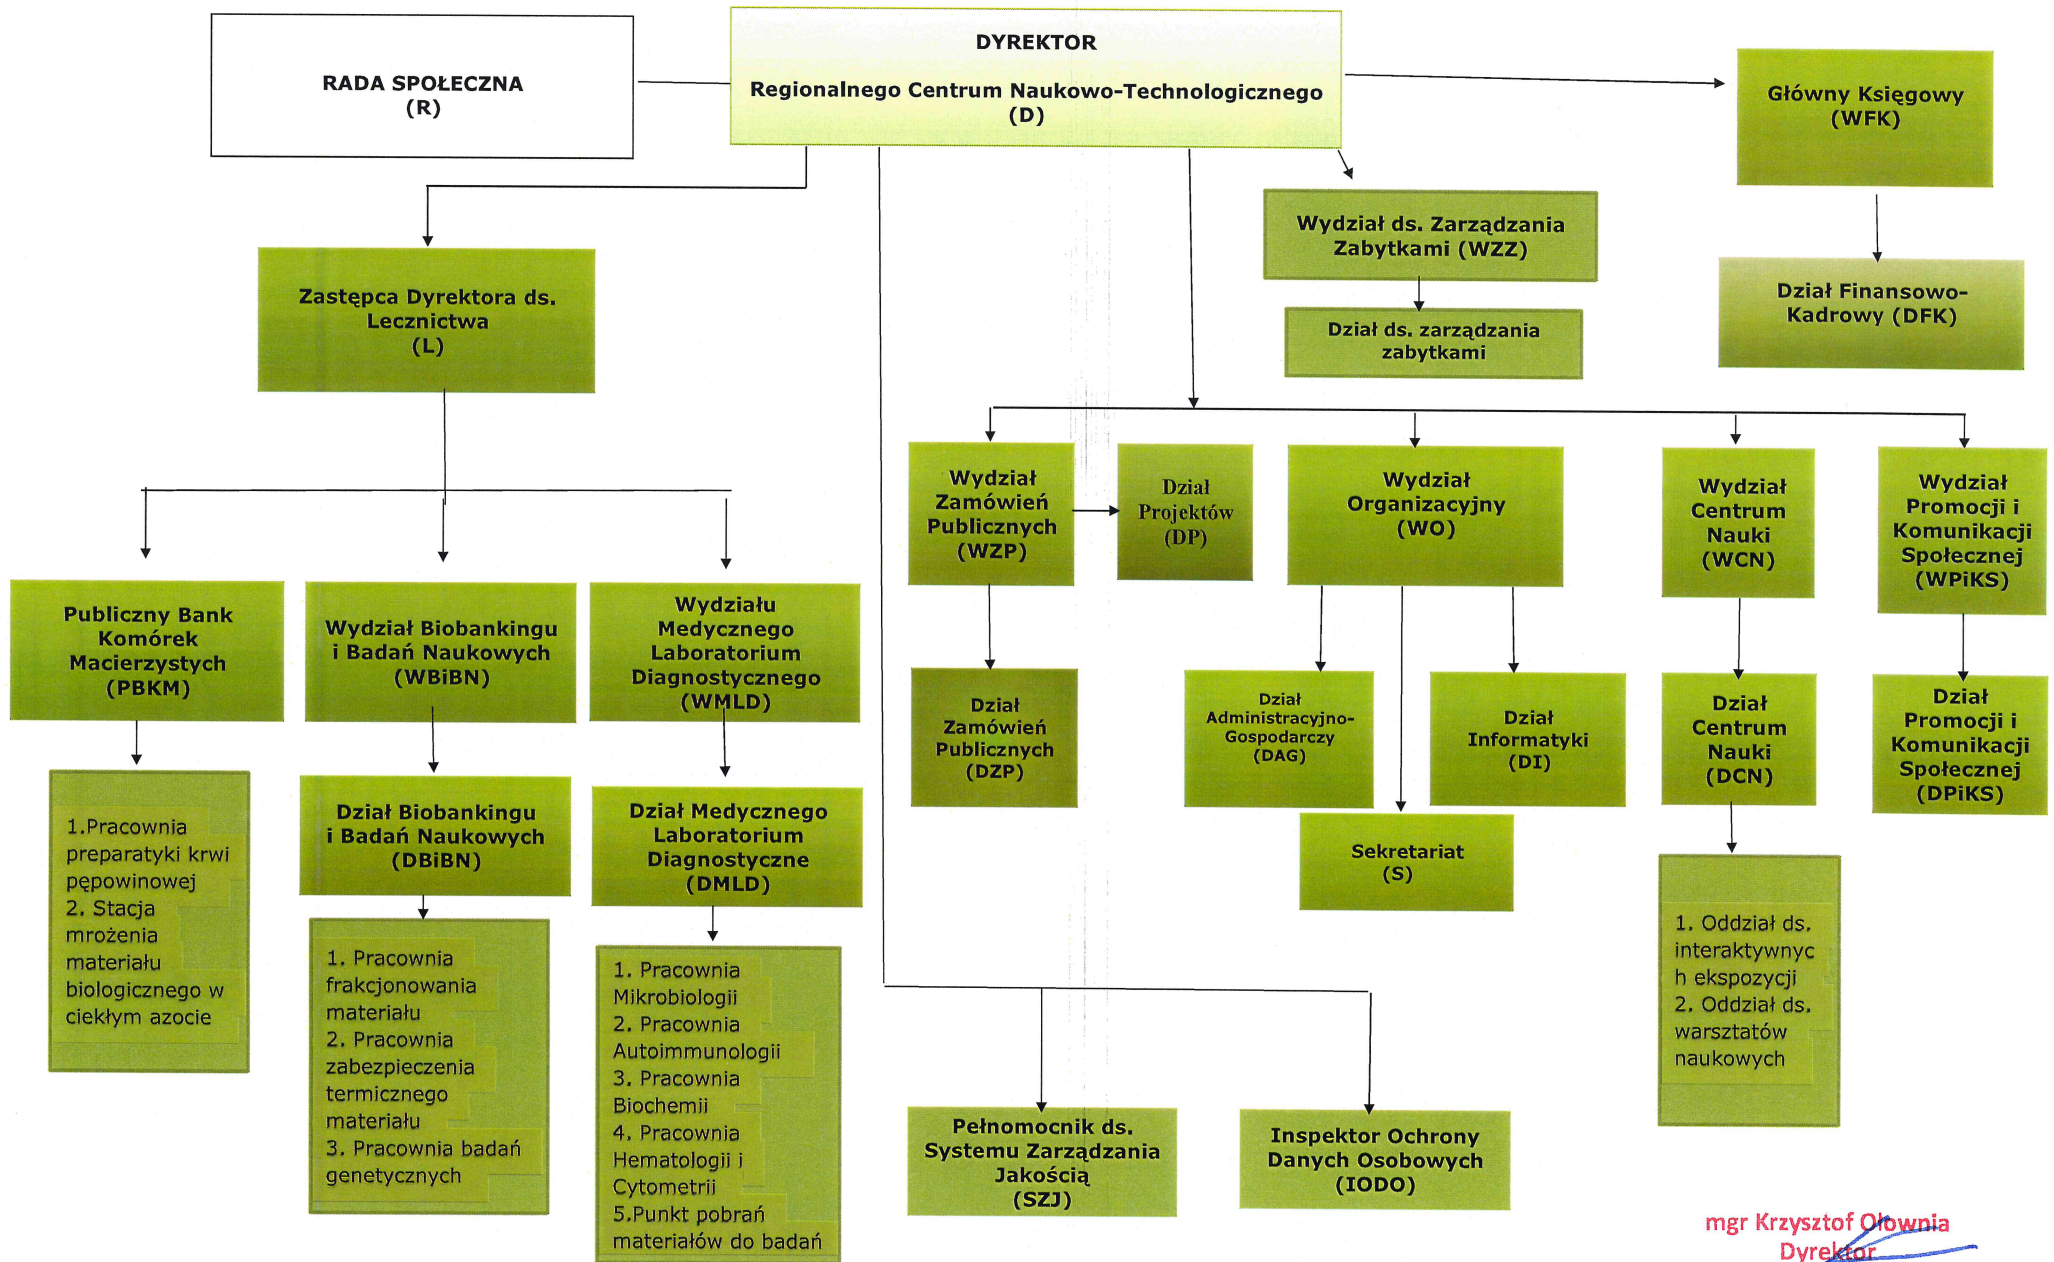

Schemat organizacyjny Regionalnego Centrum Naukowo-Technologicznego

mgr Krzysztof Ołownia
Dyrektor
[Signature]
Regionalnego Centrum
Naukowo – Technologicznego
w Podzamczu